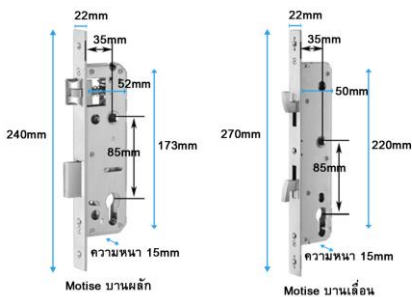

## ขนาดเครื่อง

Unit: mm

## ขนาดกลอน

Unit: mm

## คุณสมบัติ

- ระบบสแกนนิ้ว และ chip ประมวลผล ที่ตอบสนองรวดเร็ว และแม่นยำ
- ขนาด L300(mm)\*W40(mm)\*D73(mm)
- การ์ด 2 ใบ กุญแจ 2 ชุด
- รองรับรหัสสูงสุด 150 รหัส
- รองรับลายนิ้วมือ 150 ลายนิ้วมือ
- รองรับการ์ด 150 ใบ
- ระบบหน้าจอ Touch Screen
- ระบบแจ้งเตือนแบตเตอรี่ที่ Application และ ที่ตัวเครื่อง
- อายุการใช้งาน (ใช้ถ่าน Alkaline AA 4 ก้อน ) ประมาณ 10,000 ครั้ง 6 – 12 เดือน
- ระบบต่อสาย Micro USB ถูกรับประกันทั้งหมด