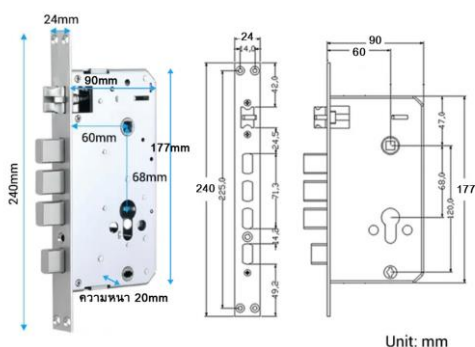

HILOCK : HL-921

Color : Black

จุดเด่นของรุ่นนี้

- 8 ระบบ : สแกนหน้า 3D + สแกนนิ้ว + การ์ด + รหัส + กุญแจ + Application Wifi + CatEye Camera + Video Intercom
- วัสดุ Aluminum Alloy แข็งแรง ทนทาน ป้องกันสนิม
- กลอนสเตนเลส 5 แกน มาตรฐานสากล
- ระบบสแกนหน้า 3D รวดเร็วภายใน 1 วินาที
- ระบบสแกนลายนิ้วมือ รวดเร็วภายใน 1 วินาที
- ระบบ Full Auto Lock
- มีจอแสดงผล LCD ด้านใน
- Alarm กันขโมย เมื่อเกิดการรบกวน
- มีกริ่งในตัว ดังหน้าเครื่องและแจ้งเตือนที่ Application สามารถสนทนาโต้ตอบกันได้
- สามารถดูว่าใครมาหน้าประตูได้ผ่านจอหลังเครื่อง และ Application แบบ Realtime
- สั่งเปิดผ่าน Application
- ดูประวัติการเข้าว่า User ไหน เข้าโดยการใช้วิธี ไหน แจ้งเตือนผ่านมือถือแบบ Realtime
- สามารถส่ง Authorized admin ให้เครื่องอื่นๆ ใช้งานได้ ไม่จำกัด
- เหมาะสำหรับบ้าน คอนโด ออฟฟิศ อพาร์ทเมนท์ ห้องเช่า Airbnb

ขนาดเครื่อง

ขนาดกลอน

คุณสมบัติ

- ระบบสแกนนิ้ว และ chip ประมวลผล ที่ตอบสนองรวดเร็ว และแม่นยำ
- ขนาด L430(mm)*W78(mm)*D80(mm)
- การ์ด 2 ใบ
- กุญแจ 2 ชุด
- รองรับสแกนหน้า 100 ใบหน้า
- รองรับลายนิ้วมือ 100 ลายนิ้วมือ
- รองรับรหัส 100 รหัส
- รองรับการ์ด 100 ใบ
- ระบบหน้าจอ Touch Screen
- ระบบแจ้งเตือนแบตเตอรี่อ่อนที่ตัวเครื่อง
- อายุการใช้งาน (Battery Lithium ion) ประมาณ 10,000 ครั้ง 3 – 6เดือน ต่อการชาร์จ
- ระบบต่อสาย Micro USB ฉุกเฉินกรณีแบตเตอรี่หมด